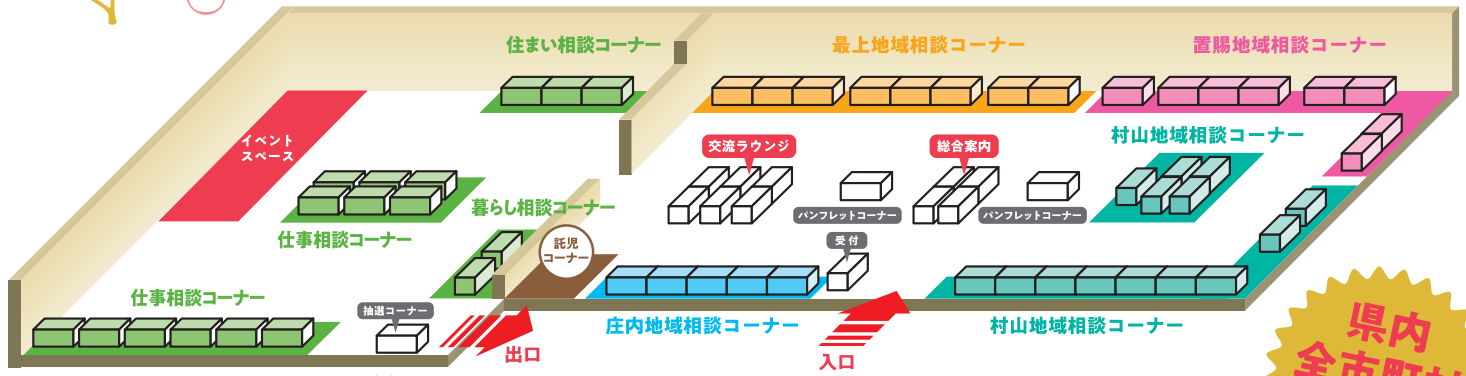

# 暮らし 大相談会

ヤマガタクラシダイソウダンカイ

【会場】 **東京交通会館** 東京都千代田区有楽町2-10-1  
12階ダイヤモンドホール

## 山形県の仕事・住まい・暮らしの相談に対応

- ・山形県全市町村の担当者が参加!地域の情報満載!
- ・就職から農林漁業まで幅広く仕事の相談に対応!
- ・気になるお金の悩みやライフプランの相談にはプロが対応!
- ・賃貸物件や空き家、分譲住宅まで盛りだくさんの住まい情報を提供!
- ・バラエティに富んだセンパイ移住者や山形ファンのトークセッション!

### ご来場プレゼント!

「果物王国」のプライドをかけた  
ストレート果汁100%ジュース。

山形代表 (1缶)  
プレゼント!

さらに

会場内の各コーナーを3箇所以上  
まわっていただいた方に抽選で

粒立ちしっかりおいしい新食感 **100名様**

**雪若丸**  
YUKIWAKAMARU

ブランド米プレゼント!(2合)

# 会場見取図

※会場レイアウト・イベントの内容は変更になる場合がございます。