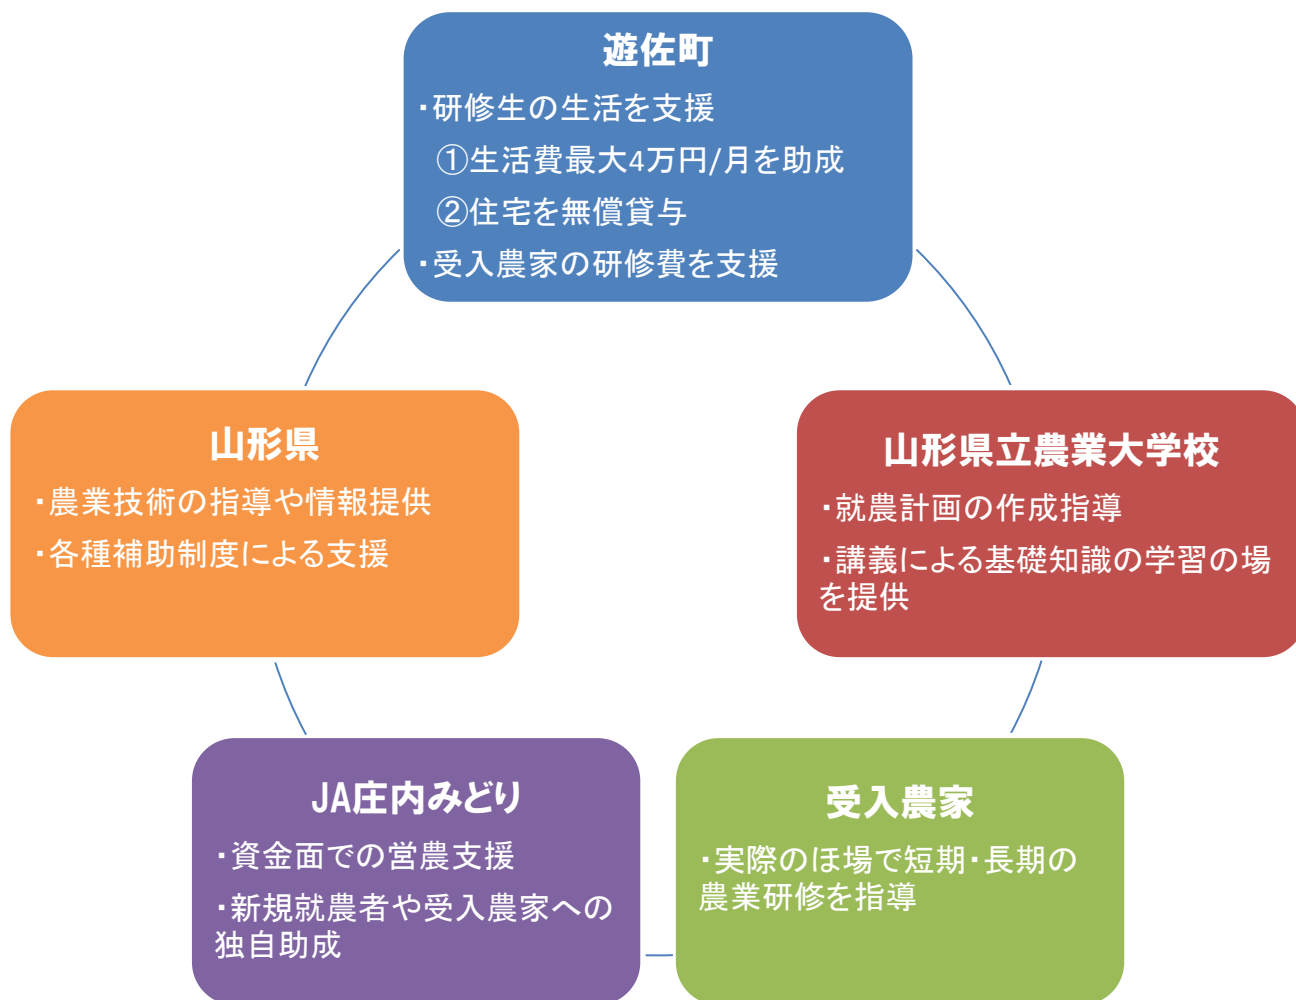

## 【遊佐町チャレンジファーム設立の目的】

農業を始めたい、試してみたいけれど、どう始めたらいいかわからない。そんな方の農業を始めるキッカケになりたいとの思いで”遊佐町チャレンジファーム”を作りました。

農業のノウハウ、農地の用意、住まいをチャレンジファームが全力でサポートします。まずは試してみたい方、将来は農家として独立したい方のチャレンジをオール遊佐で応援します。

## 【研修生のメリット】

### その1 安心して学べる

地元の優れた農業経営者のもとで、1年～2年じっくり時間をかけて現場の農業を学べます。農地での実践研修のほか、農業大学校で基礎知識の学習も行います。

また、3か月～6か月程度の短期の研修にも対応します。

## 【受入農家のメリット】

若い労働力を取り入れることで、負担軽減、経費削減、作付面積の拡大が可能になります。研修にかかる経費の一部を町が負担するほか、研修生への手当等の必要はありません。