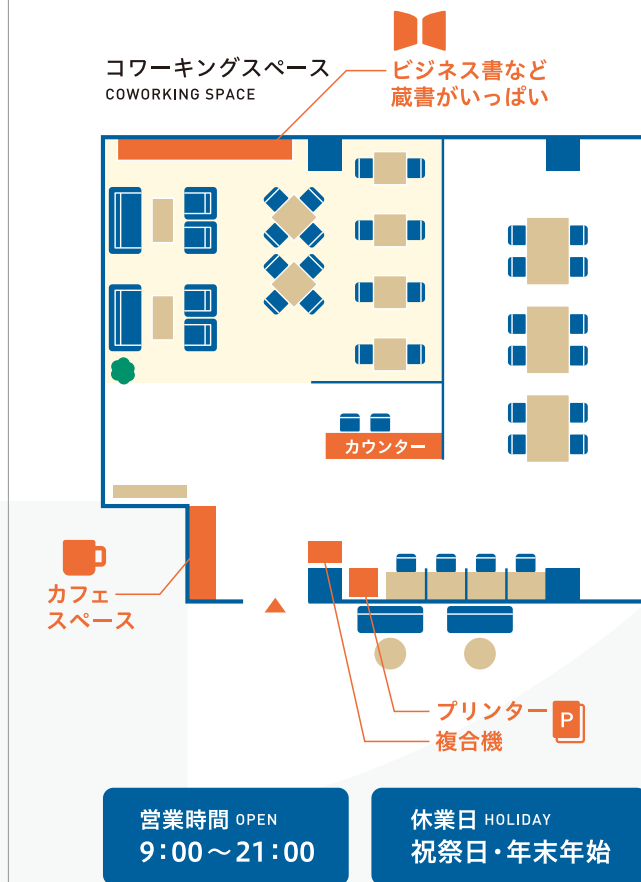

営業時間 OPEN
9:00 ~ 21:00

休業日 HOLIDAY
祝祭日・年末年始