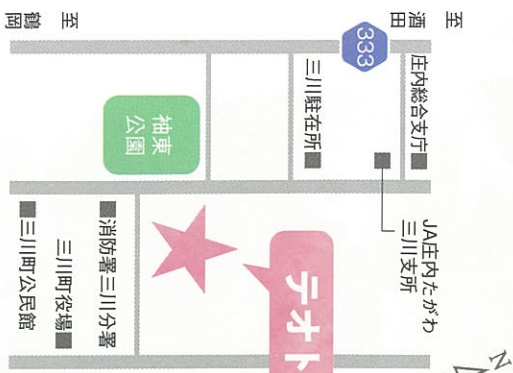

子育て支援機能を有する「歩みのエリア」と、学童保育機能を有する「学びのエリア」、
地域交流機能を有する「集いのエリア」の3つのエリアを併せた複合施設です。

子育て世代を支援する場、放課後児童の安らぎの場、

芸術文化活動・地域交流活動の場として子どもから高齢者まで

幅広い世代の方々に利用していただきたいと思います。

テオトルとは？

利用者や関係者が互いに「手をとる」「ことごと
地域活性の新たな絆が生まれること、
また町民一人ひとりが主役になれる

使い方は
自由自在！

サークル活動・発表会・イベント
自由度100%のホール

学びのエリア
学童保育・学童学
習室

テオトル

三川町子育て交流施設 テオトル

〒997-1321 山形県東田川郡三川町大字押切新田字桜木8番地1

TEL.0235-64-8310

FAX.0235-64-8311

三川町子育て交流施設 テオトル

開館時間	歩みのエリア	学びのエリア	集いのエリア
午前9時～午後5時	午前7時30分～午後7時	午前9時～午後10時	
	うんどう兼ヨガサポート スペース 300円/1時間 [空調] 100円/1時間	[学習室2・3] 300円/1時間 [空調] 100円/1時間	[多目的ホール] 1,500円/1時間 [空調] 500円/1時間 [会議室1・2] 300円/1時間 [空調] 100円/1時間
休館日	毎月第3水曜日、年末年始(12月29日～1月3日)		
お問い合わせ先	TEL.0235-64-8335 FAX.0235-64-8311	TEL.0235-64-8358 FAX.0235-64-8359	TEL.0235-64-8310 FAX.0235-64-8311